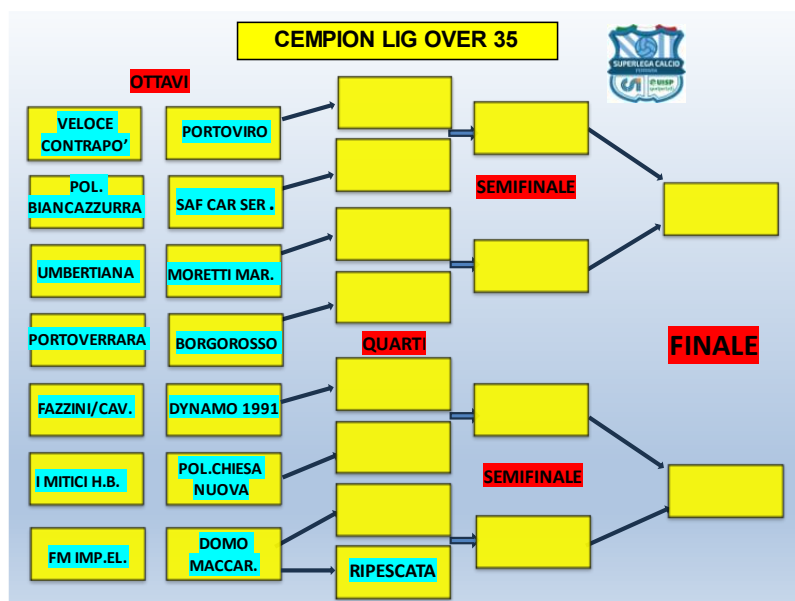

Riposa: DOMO MACCARETOLO

PLAY OFF SERIE A

ACCEDONO LE PRIME 4 SQUADRE CLASSIFICATE SECONDO IL SEGUENTE SCHEMA: SEMIFINALI IN GARA UNICA:

1ª CLASSIFICATA vs 4ª CLASSIFICATA

2ª CLASSIFICATA vs 3ª CLASSIFICATA

LE VINCENTI DISPUTERANNO LA FINALE PER IL 1° E 2° POSTO SERIE A

IN CASO DI PARITA' AL TERMINE DEI TEMPI REGOLAMENTARI SI BATTERANNO 5 TIRI DI RIGORE

**LEPRINI
IMPIANTI**

PLAY OFF SERIE B

ACCEDONO LE PRIME 4 SQUADRE CLASSIFICATE SECONDO IL SEGUENTE SCHEMA: SEMIFINALI IN GARA UNICA:

1[^] CLASSIFICATA vs 4[^] CLASSIFICATA

2[^] CLASSIFICATA vs 3[^] CLASSIFICATA

LE VINCENTI DISPUTERANNO LA FINALE PER IL 1° E 2° POSTO SERIE B.

IN CASO DI PARITA' AL TERMINE DEI TEMPI REGOLAMENTARI SI BATTERANNO 5 TIRI DI RIGORE

ANDATA

*VELOCE CONTRAPO'	- PORTO VIRO	Rinuncia disputa gara Veloce Contrapò
POL. BIANCOAZZURRA	- SAF CAR SERVICE	Lun 11/12 21:00 Fratta Polesine (RO)
AC UMBERTIANA	- MORETTI/MARECHIARO	Lun 11/12 21:00 Canaro (RO)
PORTOVERRARA	- BORGOROSSO FC	Lun 11/12 21:00 Portoverrara
FAZZINI/ CAVALLINA	- DYNAMO 1991	Lun 11/12 21:00 Saletta
I MITICI DEL HURLY BUR	- POL.CHIESANUOVA	Lun 11/12 21:00 Cona
F.M.IMPIANTI ELETTRICI	- DOMO MACCARETOLO	Lun 11/12 21:00 Via Arginone (FE)